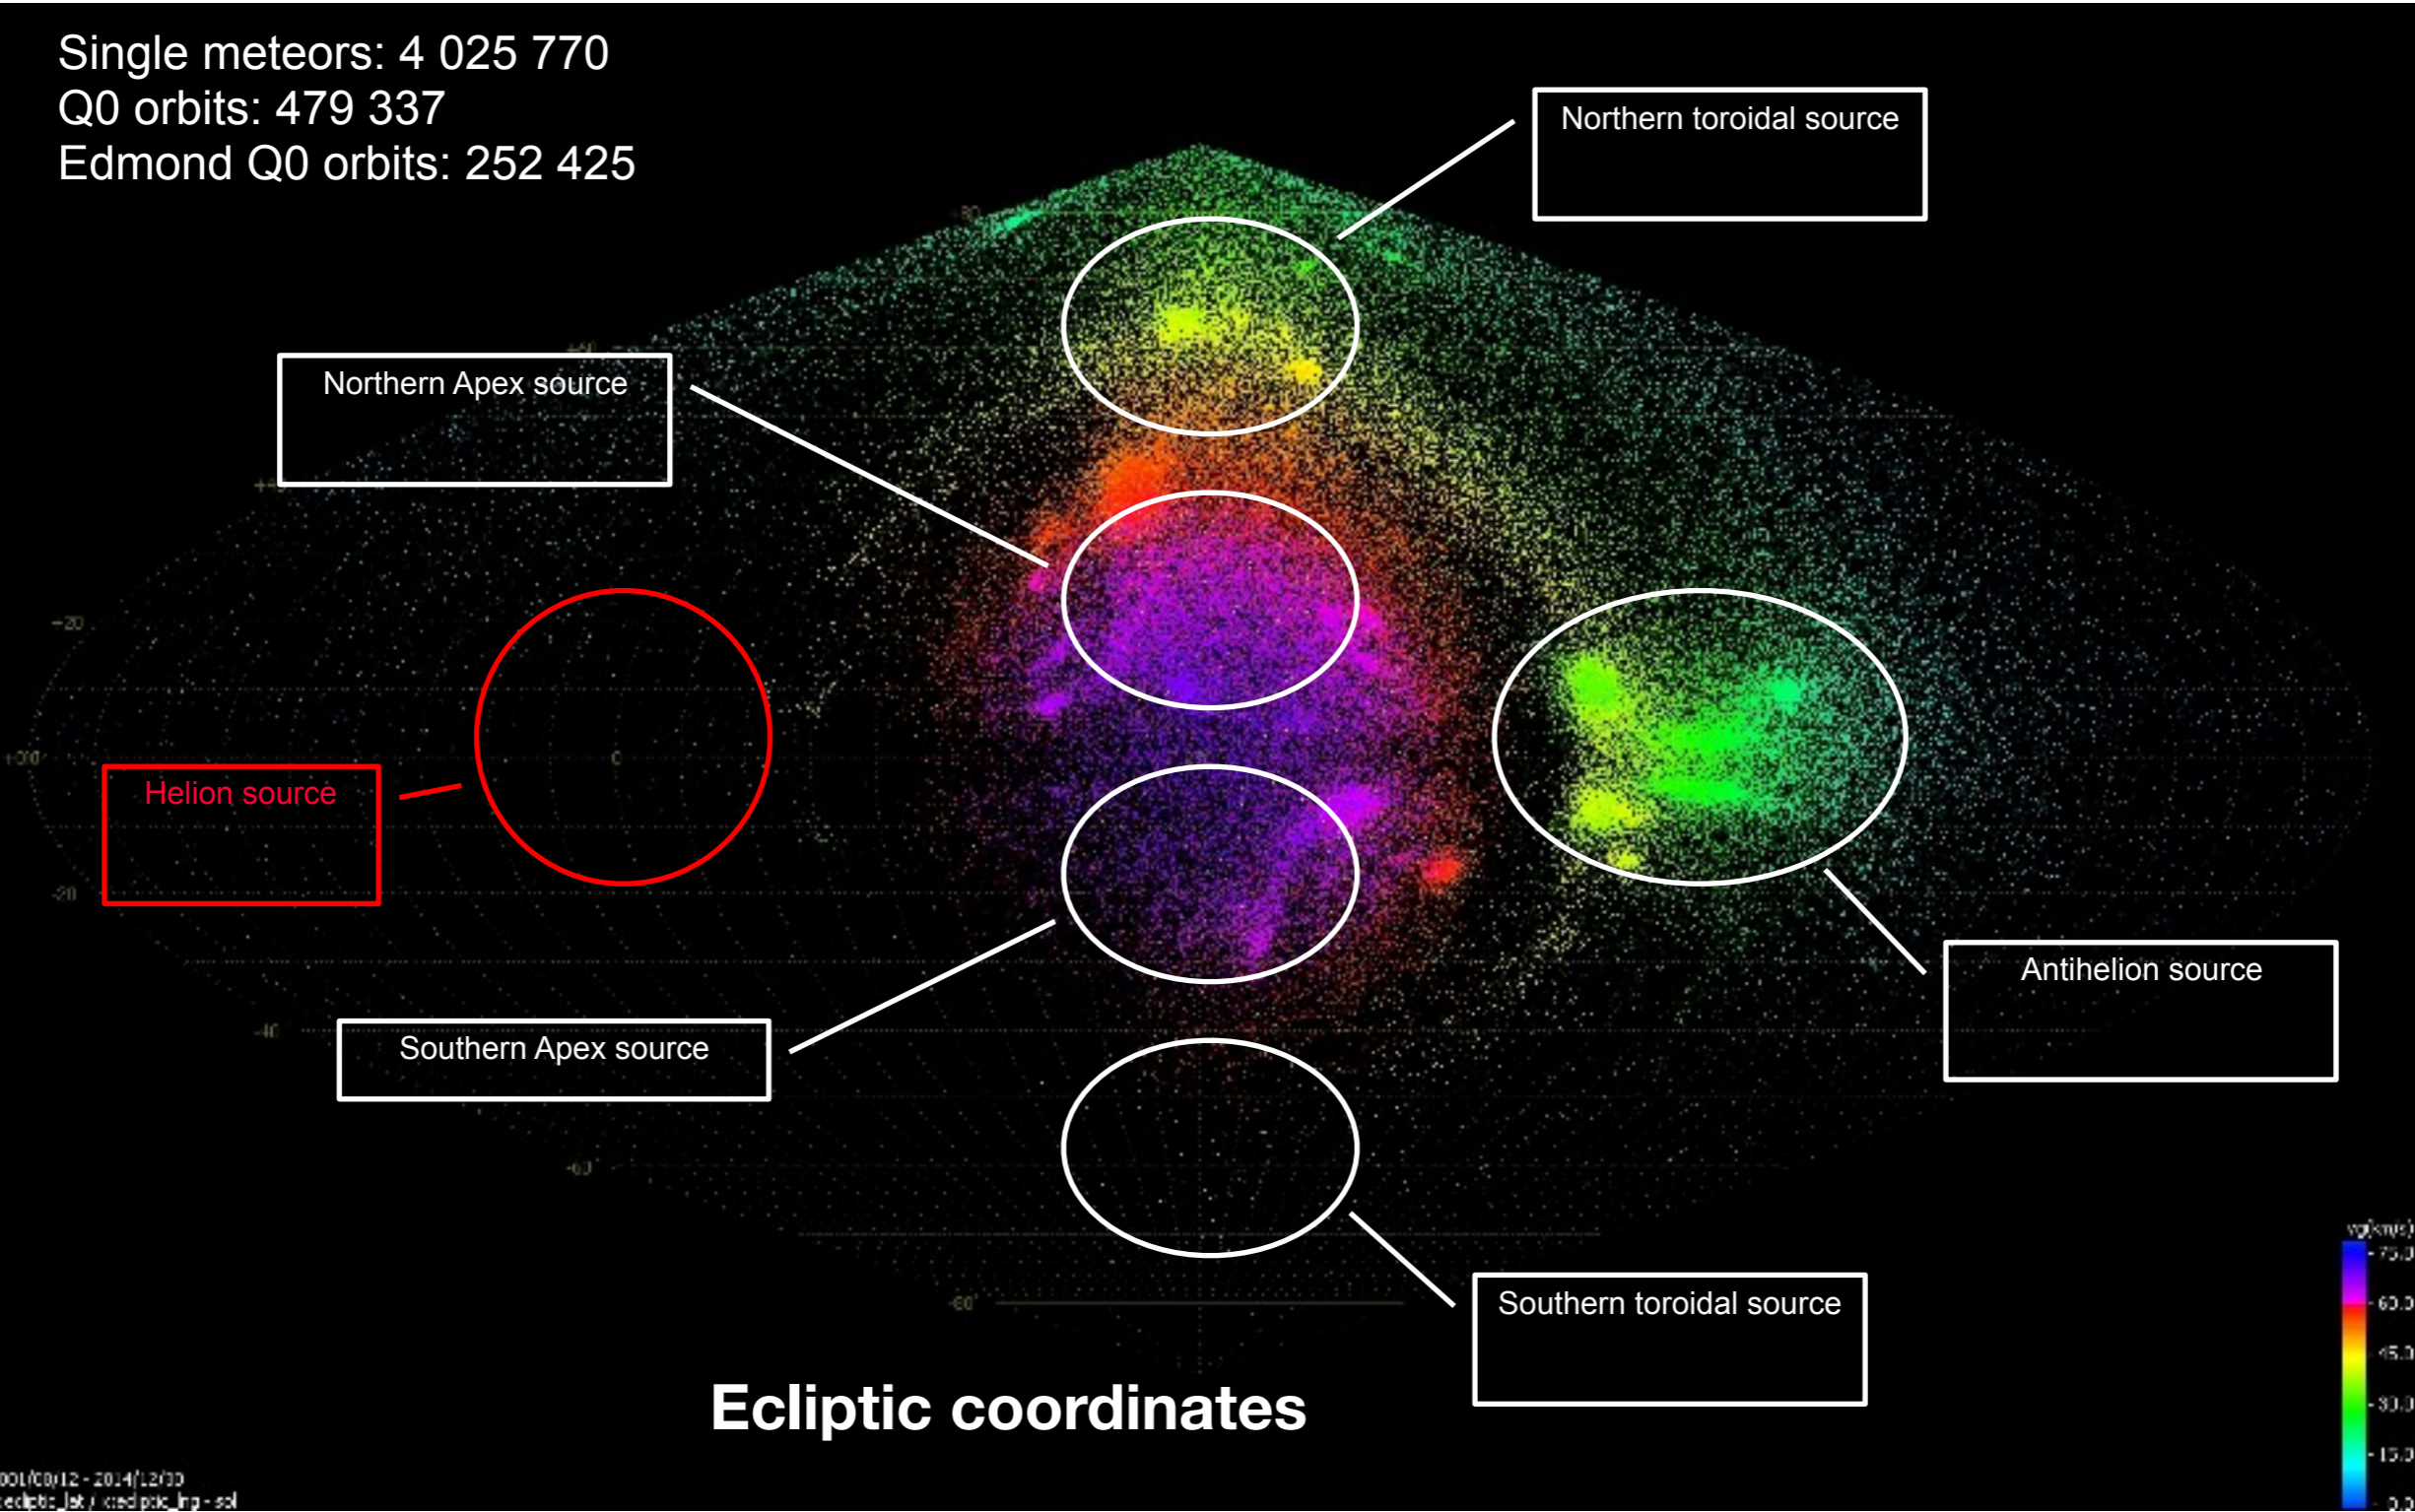

EDMOND v5.03

Single meteors: 4 025 770

Q0 orbits: 479 337

Edmond Q0 orbits: 252 425

EDMOND v5.03

IAU MDC Number	Code	Meteor shower name	Orbits number	Average D_{sh}
#007	PER	Perseids	36 905	0.06
#004	GEM	Geminids	28 881	0.04
#008	ORI	Orionids	13 098	0.06
#016	HYD	sigma Hydrids	3 771	0.08
#020	COM	Comae Berenicids	3 554	0.08
#013	LEO	Leonids	3 409	0.06
#005	SDA	Southern delta Aquariids	3 279	0.09
#002	STA	Southern Taurids *	3 044	0.05
#010	QUA	Quadrantids	2 720	0.06
#031	ETA	eta Aquariids	2 697	0.05
#017	NTA	Northern Taurids *	2 343	0.05
#006	LYR	April Lyrids	1 916	0.04
#208	SPE	September epsilon Perseids	1 506	0.06
#001	CAP	alpha Capricornids	1 348	0.03
#019	MON	December Monocerotids	1 181	0.05
#250	NOO	November Orionids	1 117	0.08
#226	ZTA	zeta Taurids	1 116	0.08
#012	KCG	kappa Cygnids	857	0.05
#718	XGM	xi Geminids	713	0.09
#191	ERI	eta Eridanids	695	0.07
#023	EGE	epsilon Geminids	624	0.09
#641	DRG	December rho Geminids	614	0.08
#625	LTA	lambda Taurids *	581	0.04
#627	MPI	mu Piscids *	557	0.06
#631	DAT	delta Arietids *	537	0.05
#505	AIC	August iota Cetids	525	0.08
#529	EHY	eta Hydrids	517	0.08
#015	URS	Ursids	515	0.05
#334	DAD	December alpha Draconids	513	0.09